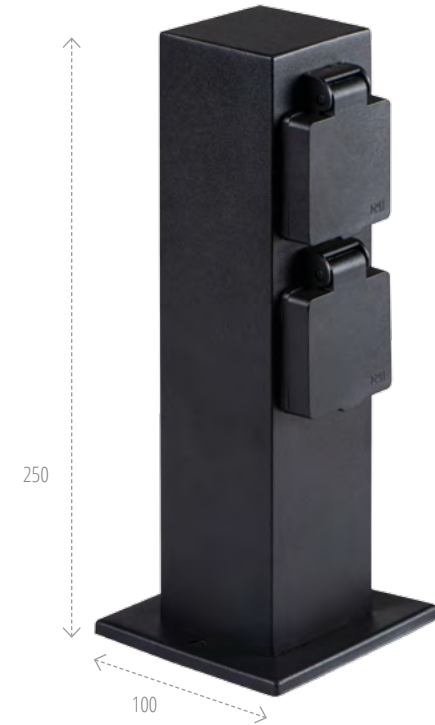

* CHECK SMART LIGHT SOURCES

Kanlux

GARDEN LED LUMINARY

Kanlux ABETE

Kanlux

-  max 7W
-  540lm
-  4000K
-  30 000H
-  44
-  Aluminum alloy

36572
ABETE LED EL 20 GR

36573
ABETE LED EL 20 SE-GR

36570
ABETE LED 60 GR

36571
ABETE LED 80 GR

Kanlux

GARDEN POST
WITH 230 V SOCKETS

Kanlux DASTO
Kanlux NASTO

IP 44

Aluminum alloy

36585
DASTO 2SOC FR B