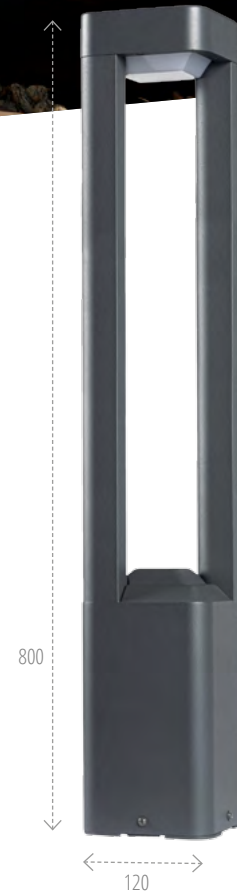

GARDEN LUMINARY
WITH REPLACEABLE LIGHT SOURCE

Kanlux PEVO

Kanlux

max
TIW

GX53

44

Aluminum
alloy

36552
PEVO EL 25 GR

36551
PEVO 50 GR

36550
PEVO 80 GR

Kanlux

GARDEN LUMINARY
WITH REPLACEABLE LIGHT SOURCE

Kanlux SELTO

Kanlux

max
15W

E27*